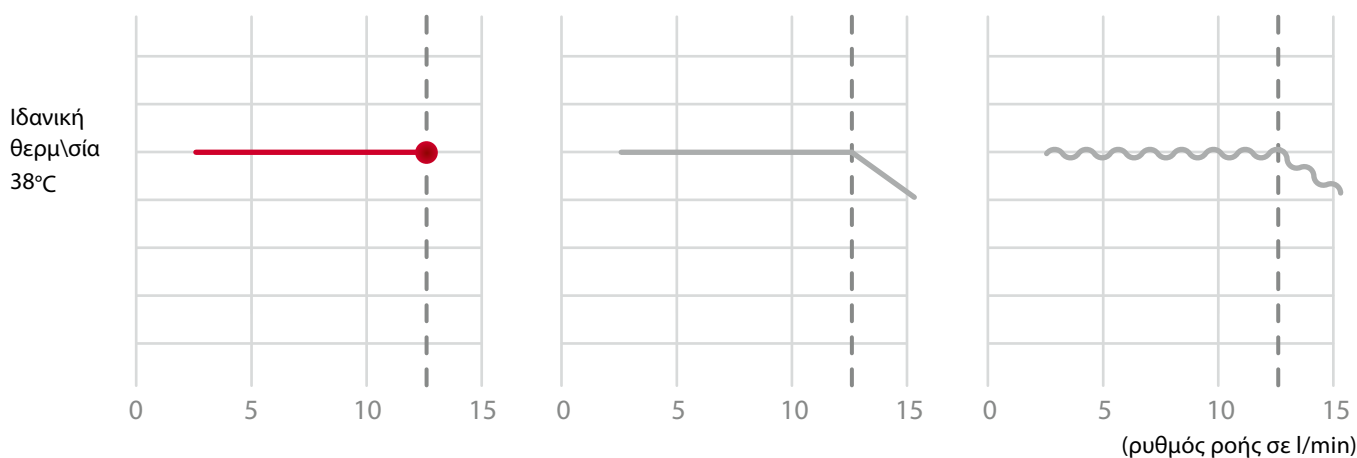

Εσύ αποφασίζεις πώς να ελέγξεις την αποδοτικότητα και την άνεση

Μπορείτε να δείτε ποιος ταχυθερμαντήρας ταιριάζει καλύτερα στις ανάγκες σας εξετάζοντας το επίπεδο άνεσης νερού που θα σας προσφέρει. Οι τεχνικές πληροφορίες σχετικά με τον τύπο του συστήματος ελέγχου στη συσκευή μπορούν να σας βοηθήσουν σε αυτό. Εδώ φαίνεται πόσο σταθερή η θερμοκρασία νερού διατηρείται στην έξοδο από τη συσκευή.

Οι παράγοντες που επηρεάζουν τη θερμοκρασία νερού, ανιχνεύονται από αισθητήρες. Όσοι περισσότερους έχει η συσκευή, τόσο μεγαλύτερος ο έλεγχος θερμοκρασίας νερού. Για εσάς, αυτό σημαίνει το νερό που εσείς θέλετε σε σταθερή θερμοκρασία - κάθε μέρα.

› Πλήρης ηλεκτρονικός έλεγχος σημαίνει εξαιρετική άνεση. Εξασφαλίζει ακριβώς την επιλεγμένη θερμοκρασία ανά πάσα στιγμή, χωρίς διακυμάνσεις και επιτυγχάνει τη μέγιστη απόδοση.

› Ηλεκτρονικός έλεγχος με αισθητήρα εξόδου - για μεγαλύτερη άνεση με σταθερή και ακριβή θερμοκρασία μέχρι τη μέγιστη απόδοση. Εξαιρετική ευκολία συνδυασμένη με πολύ υψηλή απόδοση.

› Ηλεκτρονικός έλεγχος (open-loop) - για καθημερινή άνεση. Με ανάμιξη νερού στη βρύση, έχετε συνεχή παροχή ζεστού νερού με χαμηλή κατανάλωση ενέργειας.

Σύγκριση της τεχνολογίας για ευκολία ZNX

Πλήρης ηλεκτρονικός έλεγχος
Σταθερή θερμοκρασία ZNX ανά πάσα στιγμή. Όταν η απαίτηση ξεπερνάει την μέγιστη ισχύ, ο ρυθμός ροής του νερού ρυθμίζεται αυτόματα στο μέγιστο δυνατό.

Ηλεκτρονικός έλεγχος
Σταθερή θερμοκρασία ZNX έως την μέγιστη ισχύ. Σε μεγαλύτερο ρυθμό ροής η θερμοκρασία μειώνεται.

Ηλεκτρονικός έλεγχος (Open loop)
Πρακτικά σταθερή θερμοκρασία ZNX έως την μέγιστη ισχύ. Σε μεγαλύτερο ρυθμό ροής η θερμοκρασία μειώνεται.

--- Όριο ροής (Περίπου 12.5 l/min)