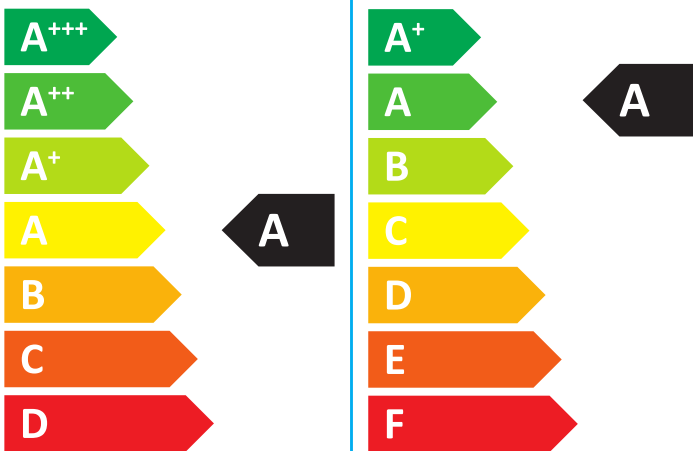

**ENERG**  
енергия · ενεργεια

**BOSCH**

Condens 2300 W  
GC2300W 24/30 C 23  
7736901292

**44**dB

**24**  
kW